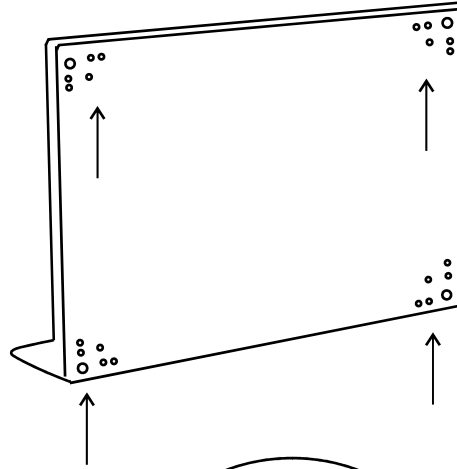

Replaceable cover

# norrgavel

Soffa 85  
Open end R

<b>A3</b> H-200 X4	<b>B3</b> 5x30 X24				
<b>A2</b> H-200 X4	<b>B2</b> 5x30 X16	<b>C2</b> M8x25 X4	<b>D2</b> KEY L-5 X1		
<b>A1</b> H-200 X4	<b>B1</b> 5x30 X16	<b>C1</b> M8x25 X4	<b>D1</b> KEY L-5 X1	<b>E1</b> D30 X4	
<b>A</b> H-200 X4	<b>B</b> 5x30 X16	<b>C</b> M8x25 X4	<b>D</b> KEY L-5 X1	<b>E</b> D30 X4	