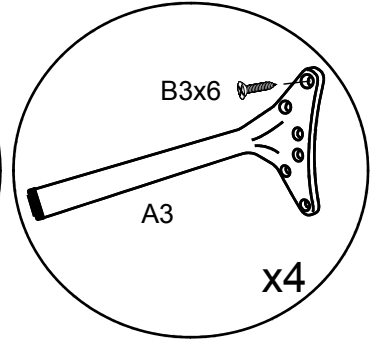

Replaceable cover

# norrgavel

Soffa 85  
Open end R

<b>A3</b> H-200 X4	<b>B3</b> 5x30 X24				
<b>A2</b> H-200 X4	<b>B2</b> 5x30 X16	<b>C2</b> M8x25 X4	<b>D2</b> KEY L-5 X1		
<b>A1</b> H-200 X4	<b>B1</b> 5x30 X16	<b>C1</b> M8x25 X4	<b>D1</b> KEY L-5 X1	<b>E1</b> D30 X4	
<b>A</b> H-200 X4	<b>B</b> 5x30 X16	<b>C</b> M8x25 X4	<b>D</b> KEY L-5 X1	<b>E</b> D30 X4	