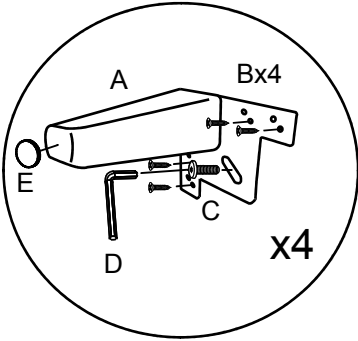

Replaceable cover

# norrgavel

Soffa 85  
Open end R

<b>A3</b> H-200 X4	<b>B3</b> 5x30 X24				
<b>A2</b> H-200 X4	<b>B2</b> 5x30 X16	<b>C2</b> M8x25 X4	<b>D2</b> KEY L-5 X1		
<b>A1</b> H-200 X4	<b>B1</b> 5x30 X16	<b>C1</b> M8x25 X4	<b>D1</b> KEY L-5 X1	<b>E1</b> D30 X4	
<b>A</b> H-200 X4	<b>B</b> 5x30 X16	<b>C</b> M8x25 X4	<b>D</b> KEY L-5 X1	<b>E</b> D30 X4	