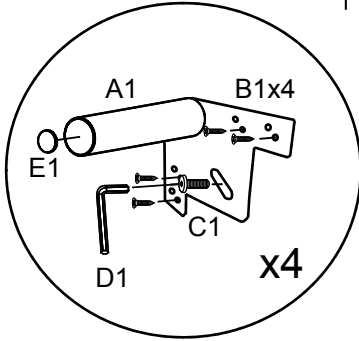

Replaceable cover

# norrgavel

Soffa 85  
Open end R

<b>A3</b> H-200 X4	<b>B3</b> 5x30 X24				
<b>A2</b> H-200 X4	<b>B2</b> 5x30 X16	<b>C2</b> M8x25 X4	<b>D2</b> KEY L-5 X1		
<b>A1</b> H-200 X4	<b>B1</b> 5x30 X16	<b>C1</b> M8x25 X4	<b>D1</b> KEY L-5 X1	<b>E1</b> D30 X4	
<b>A</b> H-200 X4	<b>B</b> 5x30 X16	<b>C</b> M8x25 X4	<b>D</b> KEY L-5 X1	<b>E</b> D30 X4	