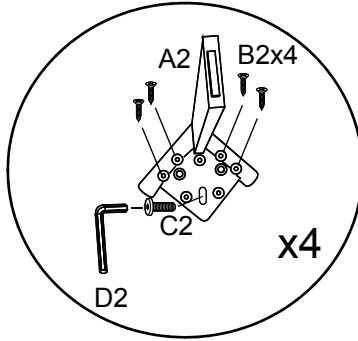

Replaceable cover

# norrgavel

Soffa 85  
Open end R

<b>A3</b> H-200 X4	<b>B3</b> 5x30 X24				
<b>A2</b> H-200 X4	<b>B2</b> 5x30 X16	<b>C2</b> M8x25 X4	<b>D2</b> KEY L-5 X1		
<b>A1</b> H-200 X4	<b>B1</b> 5x30 X16	<b>C1</b> M8x25 X4	<b>D1</b> KEY L-5 X1	<b>E1</b> D30 X4	
<b>A</b> H-200 X4	<b>B</b> 5x30 X16	<b>C</b> M8x25 X4	<b>D</b> KEY L-5 X1	<b>E</b> D30 X4	